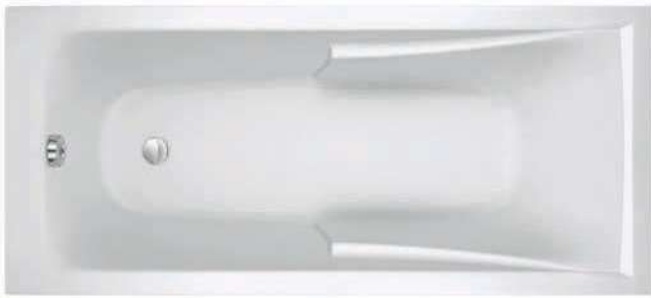

BASTIA

Lavabo
Céramique blanc

■ GEBERIT

Lavabo 00110500000 B01500002 P. 47 x H. 20 cm 42 €
Colonne 00186200000 B01500003 32 €

STRADA

Vasque à poser
ou à suspendre
Céramique blanc

ideal
bath

Vasque K077701 597K077701 l. 50 x P. 42 x H. 13 cm 205 €

ARTIS

Vasque à poser sans trop plein
Céramique Bicolour
Intérieur blanc/Extérieur bleu océan
9 coloris au choix

Viterra & Bock

Vasque 417943BCW2 IM198072 H. 13 x D. 43 cm 799 €

Baignoire & Pare-baignoire

CORVETTE