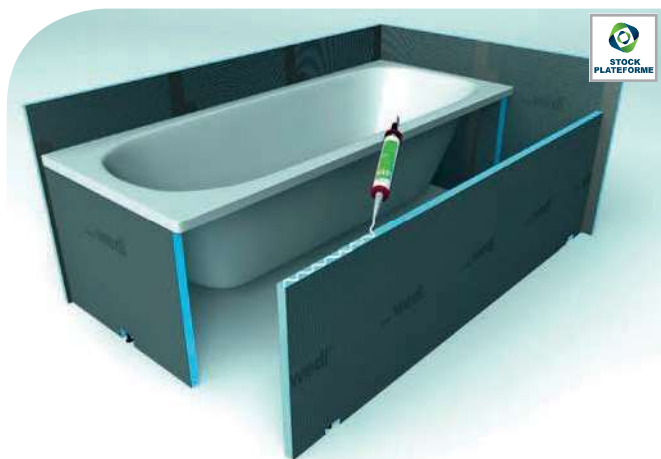

TABLIER BAIGNOIRE À BATHBOARD

Tablier 180x60x2 cm	073820100	B90W00036	L. 180 x l. 60 x P. 2 x H. 180 cm	60 €
Tablier de retour	073820102	IM071140	L. 60 x l. 60 x P. 2 x H. 77 cm	39 €