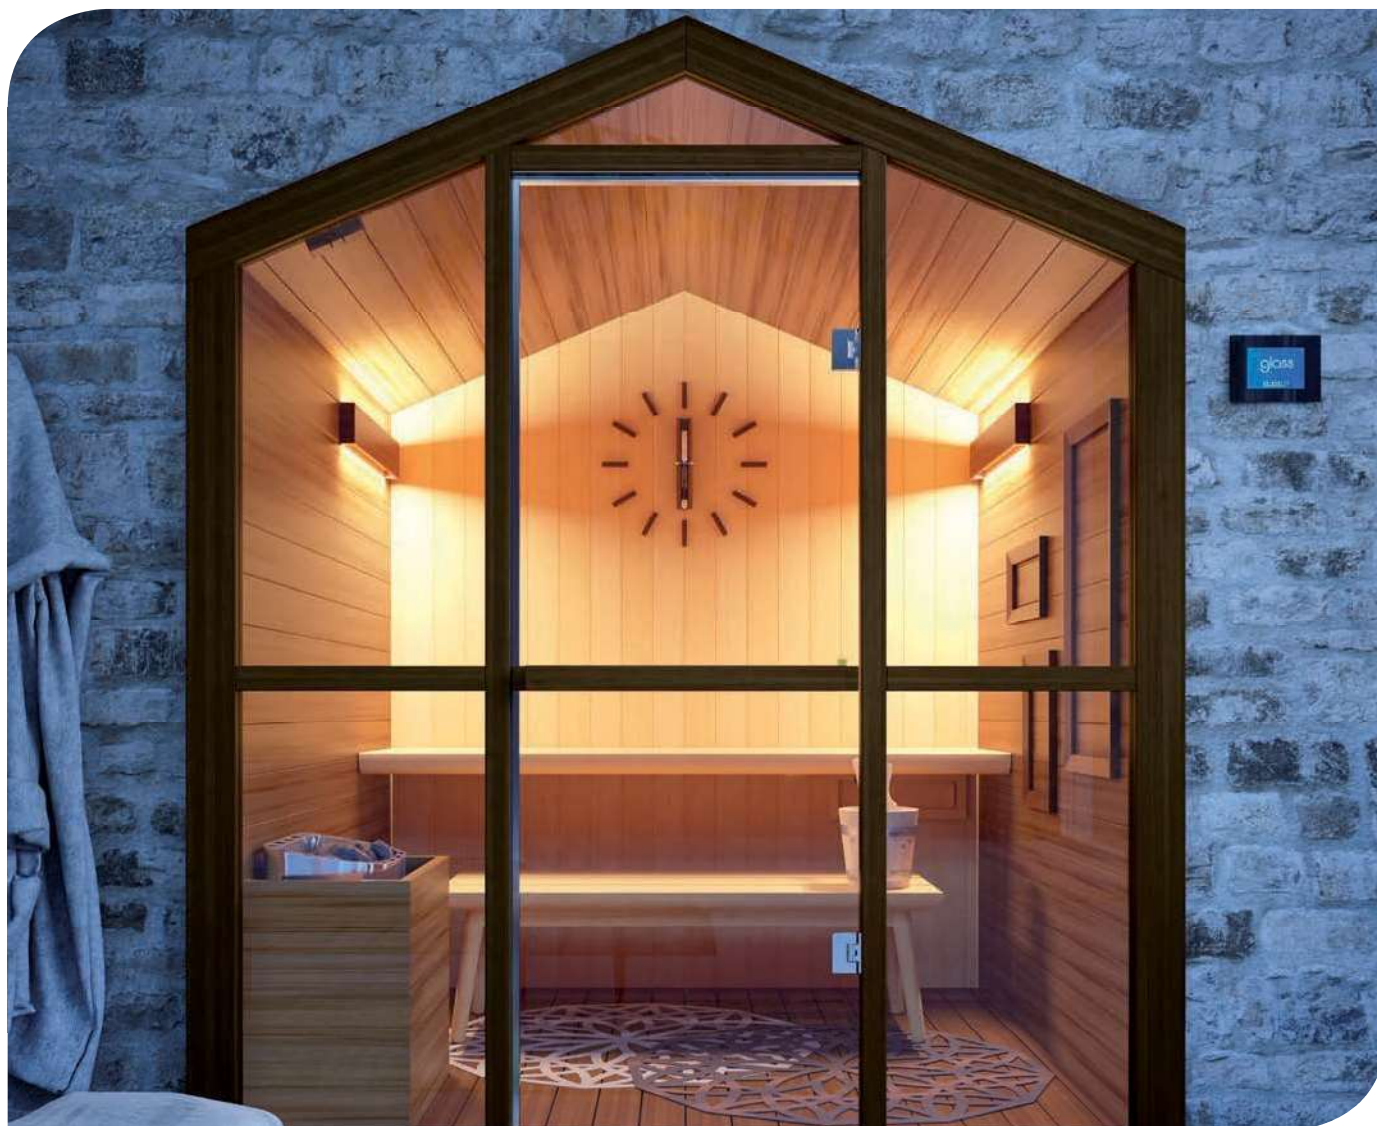

Venez découvrir nos offres hammams et saunas dans nos salles d'exposition