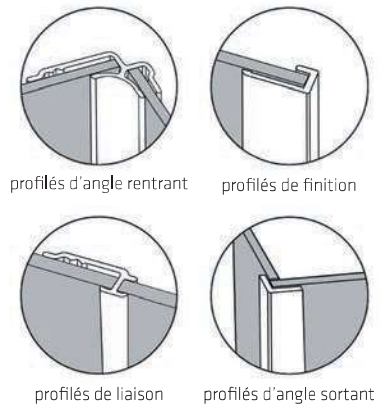

Composez et personnalisez votre salle de bain avec le PANNEAU MURAL DECOFAST !

Coloris et matières disponibles :

Décofast s'installe autour des baignoires, à l'intérieur des douches ou aussi comme habillage WC. Il se pose sur les murs en surépaisseur du carrelage ou directement sur un mur brut. Deux types de poses sont possibles : pose collée ou vissée.

- Pose simple et rapide
- 100% étanche
- Recoupable
- Facile à nettoyer

Avant

Après

Les profilés

Pour une meilleure étanchéité, il est conseillé d'utiliser les profilés

Panneau mural Decofast finition béton brut	H. 250 x L. 90 cm	400564	IM009259	429 €
Panneau mural Decofast finition béton brut	H. 250 x L. 120 cm	400584	IM009342	535 €
Panneau mural Decofast finition blanc satiné	H. 250 x L. 90 cm	400549	IM000187	235 €
Panneau mural Decofast finition blanc satiné	H. 250 x L. 120 cm	400569	IM000188	335 €
Profile d'angle rentrant poli brillant	H. 250	400022	IM013358	69 €
Profile d'angle rentrant blanc	H. 250	400032	IM013428	66 €
Profile de liaison poli brillant	H. 250	400021	IM020784	69 €
Profile de liaison blanc	H. 250	400031	IM016445	66 €
Profile de finition blanc	H. 250	400020	IM013332	69 €
Profile de finition blanc	H. 200	400010	IM007045	55 €