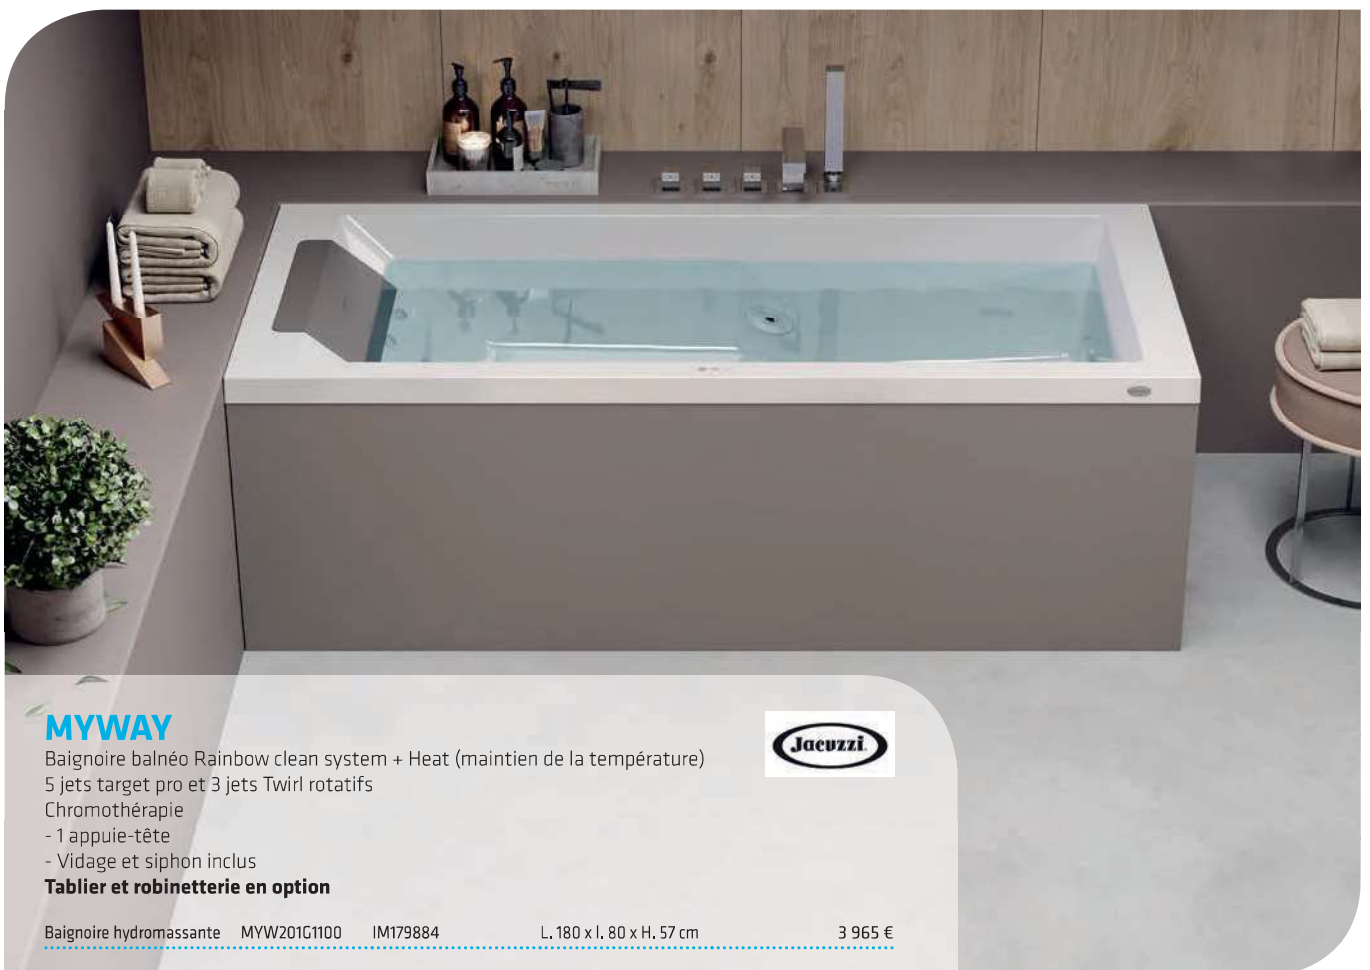

MYWAY

Baignoire balnéo Rainbow clean system + Heat (maintien de la température)

5 jets target pro et 3 jets Twirl rotatifs

Chromothérapie

- 1 appuie-tête

- Vidage et siphon inclus

Tablet et robinetterie en option

Baignoire hydromassante MYW201C1100 IM179884 L. 180 x l. 80 x H. 57 cm 3 965 €

Robinetterie et accessoires non compris